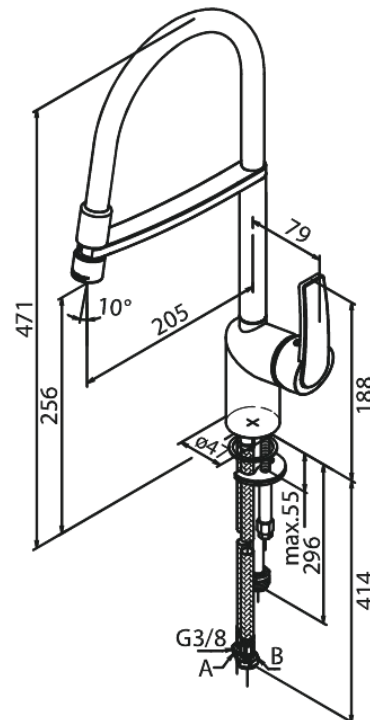

Ainutlaatuiset ominaisuudet

FM Mattsson Finland Oy
HUOM! Uusi osoite 25.3.2024 alkaen Virkatie 1, 01510 VANTAA

Puh. +358 20 7411960 info-finland@fmmattssongroup.com

Mere information på <https://damixa.fi>

damixa