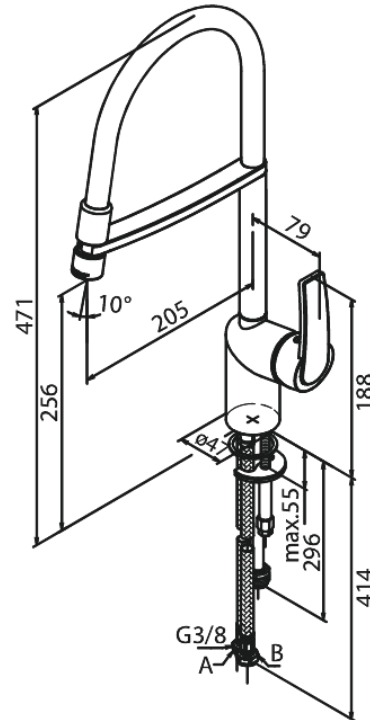

Ainutlaatuiset ominaisuudet

FM Mattsson Finland Oy

HUOM! Uusi osoite 25.3.2024 alkaen Virkatie 1, 01510 VANTAA

Puh. +358 20 7411960 info-finland@fmmattssongroup.com

Mere information på <https://damixa.fi>

damixa