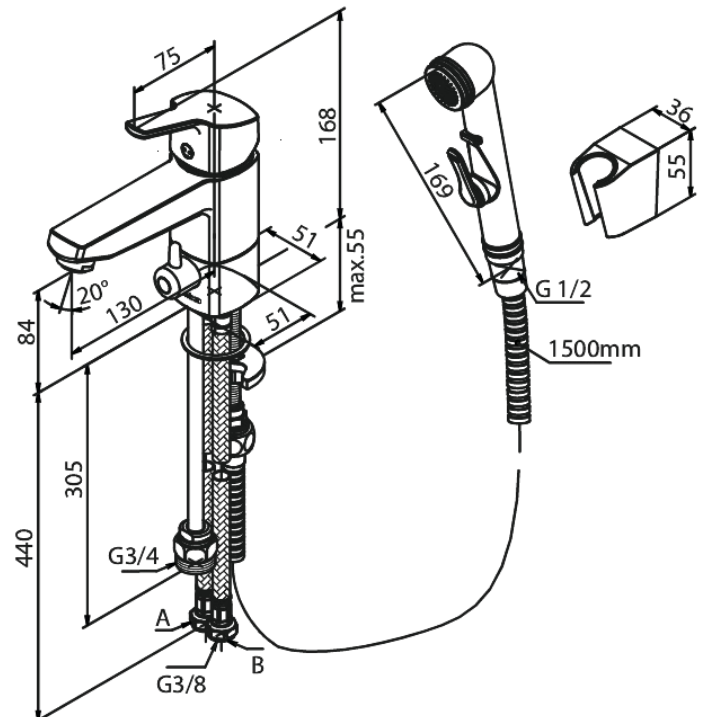

Pine

Pesuallashana bidevarustein pesukoneventtiilillä

Tuotenumero: 170390000

Pinta: Kromi

Sarja: Pine

LVI: 6130252

EAN: 5708516829102

Ominaisuudet:

- 1-ote
- Keraaminen säätökasetti
- Avautuu kylmältä puolelta
- Rub-Clean
- Kuumavesisuojaus (38°C)
- Eco-Save vedensäästöominaisuus
- 8 l/min poresuutin
- Pesukoneventtiilillä

Ainutlaatuiset ominaisuudet