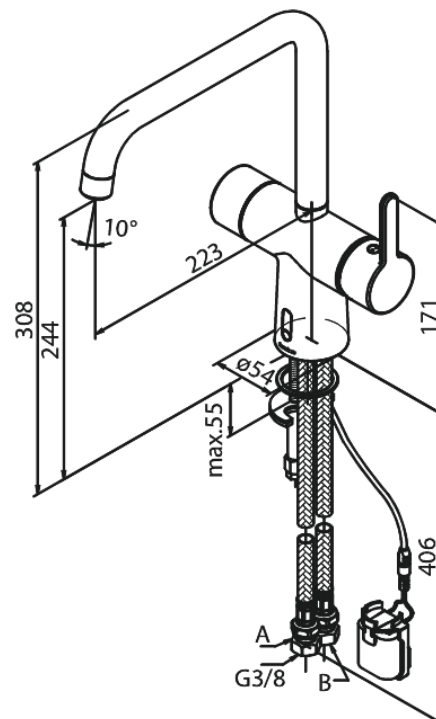

FM Mattsson Finland Oy
HUOM! Uusi osoite 25.3.2024 alkaen Virkatie 1, 01510 VANTAA

Puh. +358 20 7411960 info-finland@fmmattssongroup.com

Mere information på <https://damixa.fi>

damixa