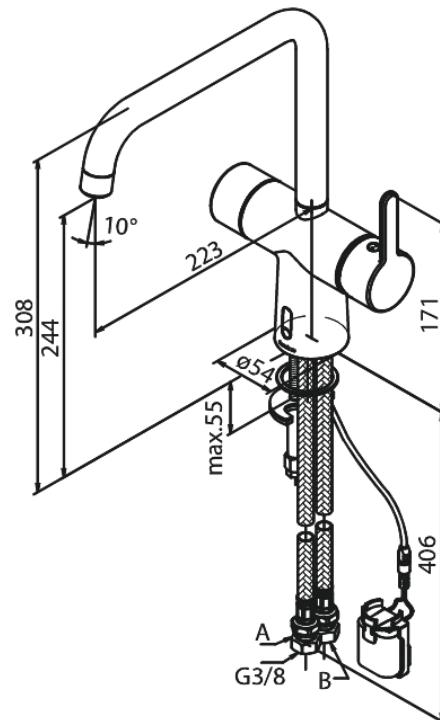

FM Mattsson Finland Oy
HUOM! Uusi osoite 25.3.2024 alkaen Virkatie 1, 01510 VANTAA

Puh. +358 20 7411960 info-finland@fmmattssongroup.com

Mere information på <https://damixa.fi>

damixa