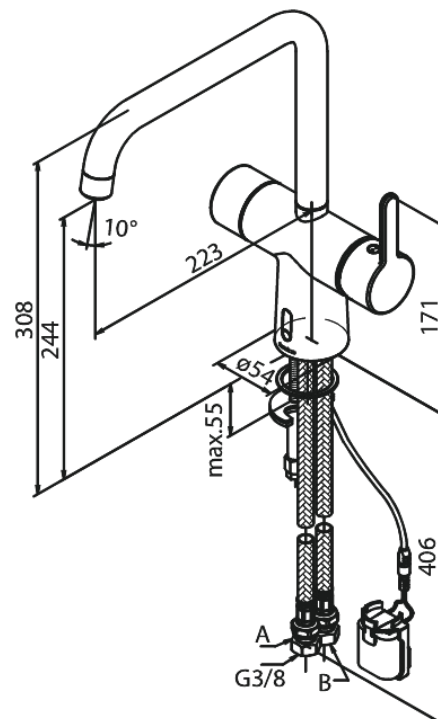

FM Mattsson Finland Oy
HUOM! Uusi osoite 25.3.2024 alkaen Virkatie 1, 01510 VANTAA

Puh. +358 20 7411960 info-finland@fmmattssongroup.com

Mere information på <https://damixa.fi>

damixa