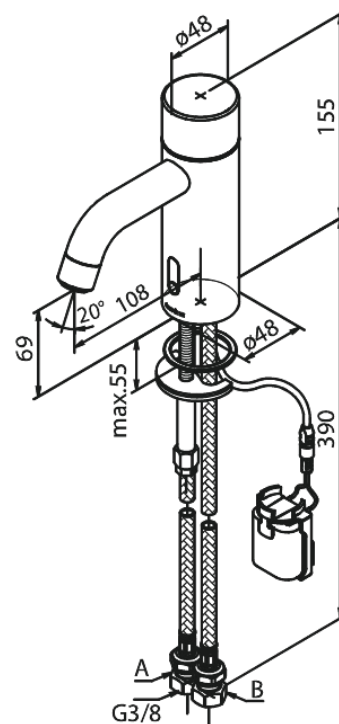

# Touchless Pesuallashana

**Tuotenumero:** 740227900  
**Pinta:** Harjattu messinki PVD  
**Sarja:** Silhouet

**LVI:** 6130243  
**EAN:** 5708516829898

## Ominaisuudet:

Keraaminen säätökasetti  
Rub-Clean  
Perusasennus  
6 l/min poresuutin  
Kosketusvapaa  
Lämpötilan ja vedenjuoksun helppo säätö  
Pieni tarranauhalla kiinni oleva akkukotelo  
Ei vaadi lisää kaappitilaa  
Hygieeninen