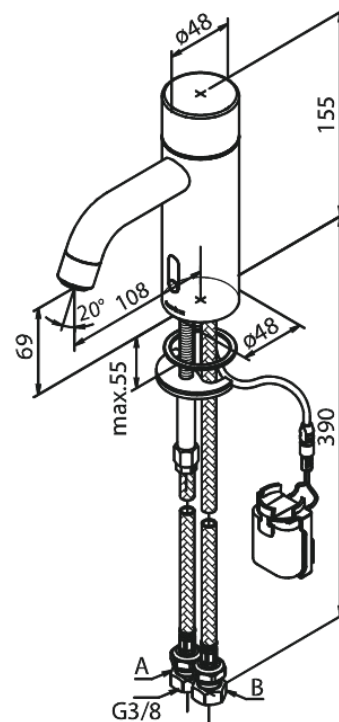

Ainutlaatuiset ominaisuudet

FM Mattsson Finland Oy
HUOM! Uusi osoite 25.3.2024 alkaen Virkatie 1, 01510 VANTAA

Puh. +358 20 7411960 info-finland@fmmattssongroup.com

Mere information på <https://damixa.fi>

damixa