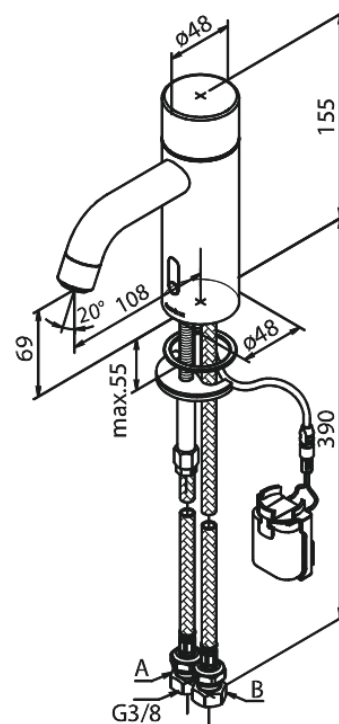

Ainutlaatuiset ominaisuudet

FM Mattsson Finland Oy
HUOM! Uusi osoite 25.3.2024 alkaen Virkatie 1, 01510 VANTAA

Puh. +358 20 7411960 info-finland@fmmattssongroup.com

Mere information på <https://damixa.fi>

damixa