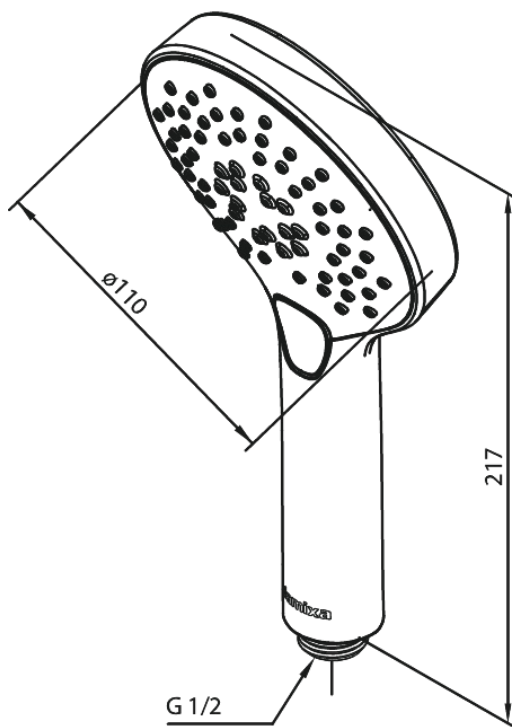

Silhouet

Käsisiuihku

Tuotenumero: 766868700
Pinta: Harjattu kupari PVD
Sarja: Silhouet

LVI: 6531598
EAN: 5708516828037

Ominaisuudet:

Max. virtaama 9 l/min.
3 suihkutoimintoa

Ainutlaatuiset ominaisuudet

FM Mattsson Finland Oy
HUOM! Uusi osoite 25.3.2024 alkaen Virkatie 1, 01510 VANTAA