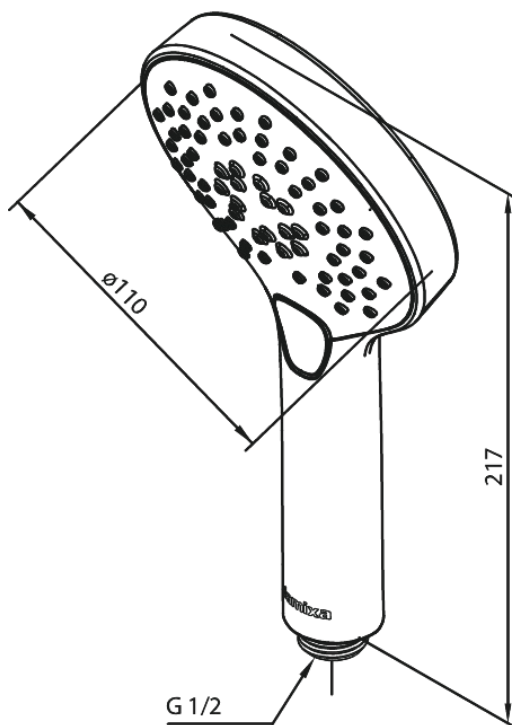

Silhouet

Käsisiuihku

Tuotenumero: 766867900
Pinta: Harjattu messinki PVD
Sarja: Silhouet

LVI: 6531599
EAN: 5708516828020

Ominaisuudet:

Max. virtaama 9 l/min.
3 suihkutoimintoa

Ainutlaatuiset ominaisuudet

FM Mattsson Finland Oy
HUOM! Uusi osoite 25.3.2024 alkaen Virkatie 1, 01510 VANTAA