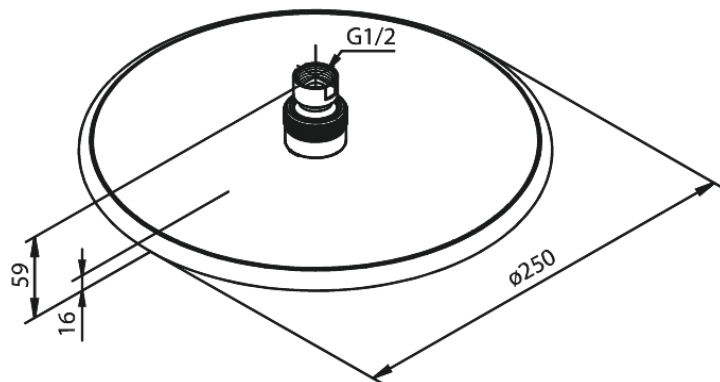

Silhouet

Bell

Tuotenumero: 766638700
Pinta: Harjattu kupari PVD
Sarja: Silhouet

LVI: 6531600
EAN: 5708516828013

Ominaisuudet:

Max. virtaama 9 l/min.
Ø250mm

Ainutlaatuiset ominaisuudet

FM Mattsson Finland Oy
HUOM! Uusi osoite 25.3.2024 alkaen Virkatie 1, 01510 VANTAA