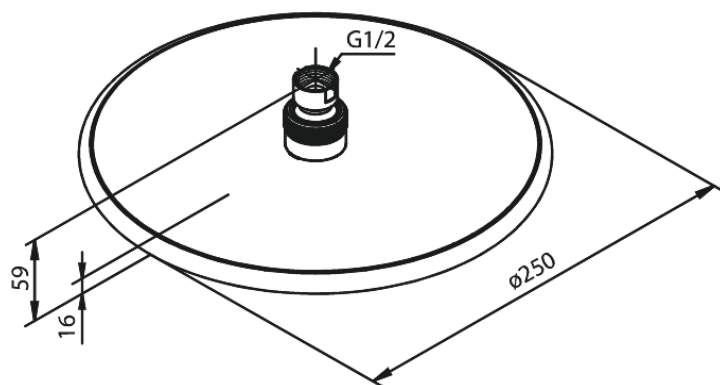

FM Mattsson Finland Oy
HUOM! Uusi osoite 25.3.2024 alkaen Virkatie 1, 01510 VANTAA

Puh. +358 20 7411960 info-finland@fmmattssongroup.com

Mere information på <https://damixa.fi>

damixa