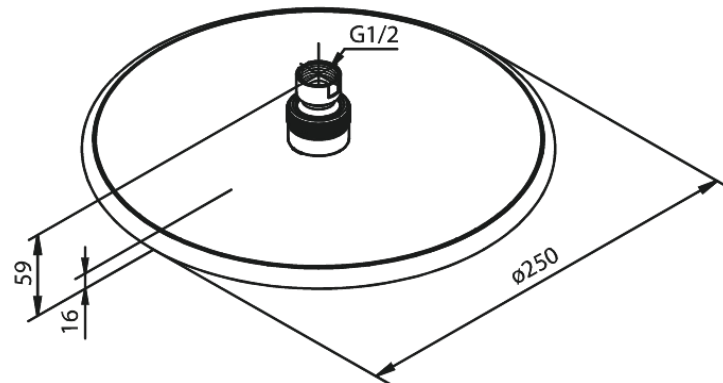

Silhouet

Bell

Tuotenumero: 766637900
Pinta: Harjattu messinki PVD
Sarja: Silhouet

LVI: 6531601
EAN: 5708516828006

Ominaisuudet:

Max. virtaama 9 l/min.
Ø250mm

Ainutlaatuiset ominaisuudet

FM Mattsson Finland Oy
HUOM! Uusi osoite 25.3.2024 alkaen Virkatie 1, 01510 VANTAA