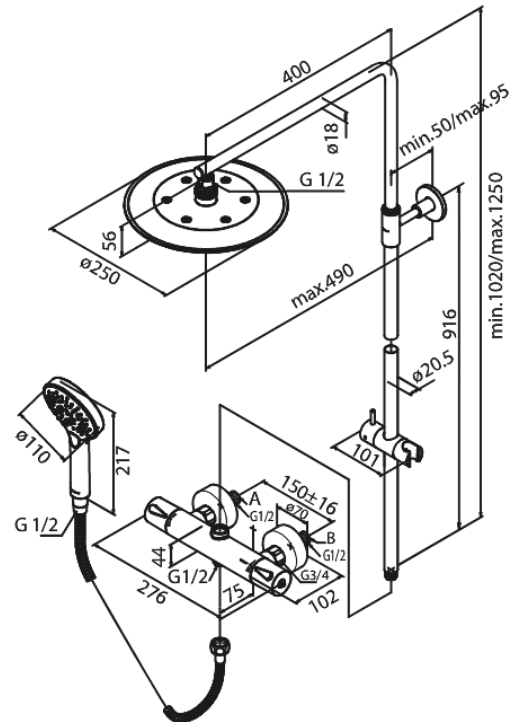

Ainutlaatuiset ominaisuudet

FM Mattsson Finland Oy
HUOM! Uusi osoite 25.3.2024 alkaen Virkatie 1, 01510 VANTAA

Puh. +358 20 7411960 info-finland@fmmattssongroup.com

Mere information på <https://damixa.fi>

damixa