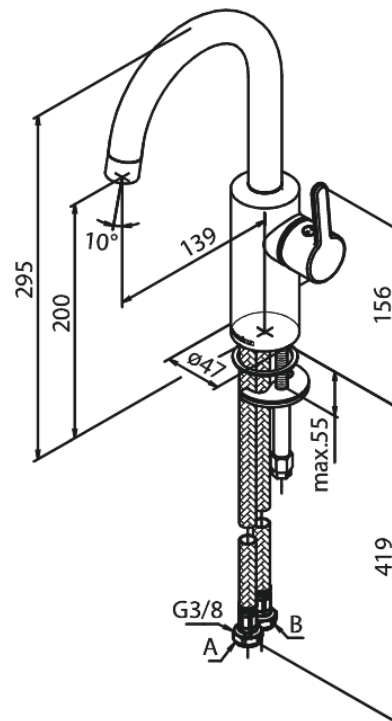

Ainutlaatuiset ominaisuudet

FM Mattsson Finland Oy
HUOM! Uusi osoite 25.3.2024 alkaen Virkatie 1, 01510 VANTAA

Puh. +358 20 7411960 info-finland@fmmattssongroup.com

Mere information på <https://damixa.fi>

damixa