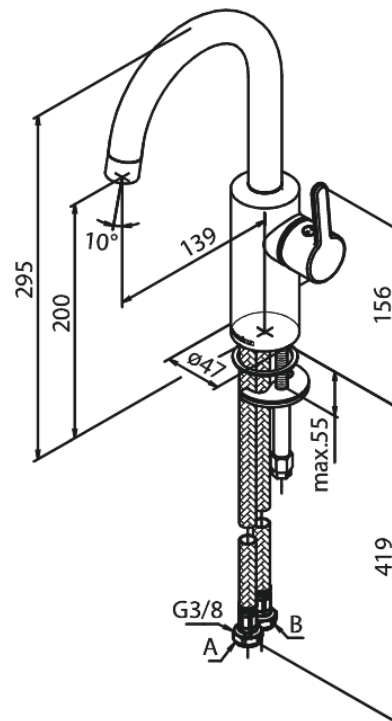

# Pesuallashana

**Tuotenumero:** 746208700  
**Pinta:** Harjattu kupari PVD  
**Sarja:** Silhouet

**LVI:** 6130236  
**EAN:** 5708516827894

## Ominaisuudet:

Keraaminen säätökasetti  
Avautuu kylmältä puolelta  
Rub-Clean  
Eco-Save vedensäästöominaisuus  
6 l/min poresuutin