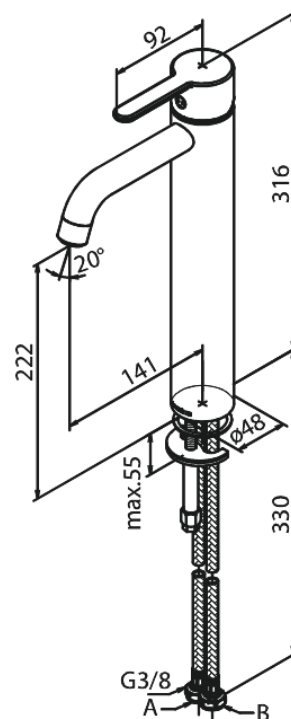

Ainutlaatuiset ominaisuudet

FM Mattsson Finland Oy
HUOM! Uusi osoite 25.3.2024 alkaen Virkatie 1, 01510 VANTAA

Puh. +358 20 7411960 info-finland@fmmattssongroup.com

Mere information på <https://damixa.fi>

damixa