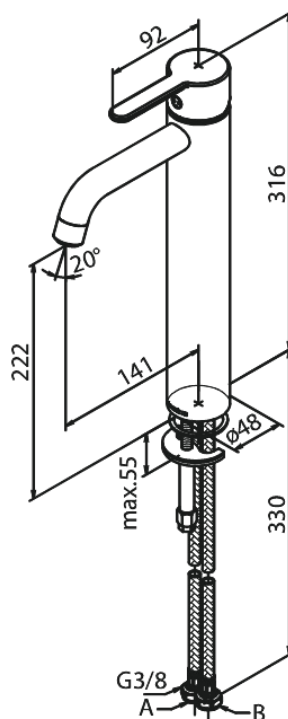

Ainutlaatuiset ominaisuudet

FM Mattsson Finland Oy

HUOM! Uusi osoite 25.3.2024 alkaen Virkatie 1, 01510 VANTAA

Puh. +358 20 7411960 info-finland@fmmattssongroup.com

Mere information på <https://damixa.fi>

damixa