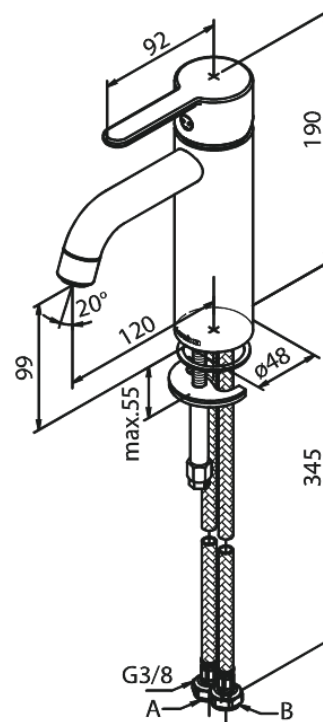

FM Mattsson Finland Oy
HUOM! Uusi osoite 25.3.2024 alkaen Virkatie 1, 01510 VANTAA

Puh. +358 20 7411960 info-finland@fmmattssongroup.com

Mere information på <https://damixa.fi>

damixa