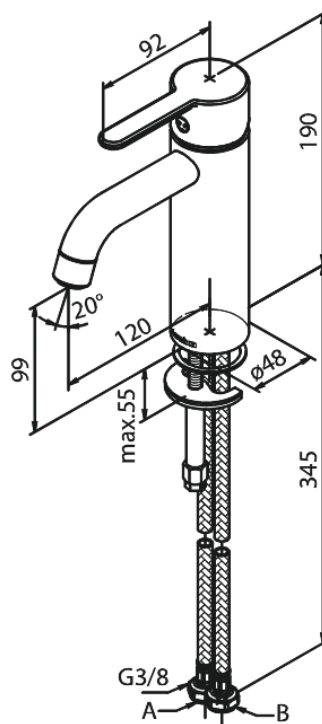

# Pesuallashana - Medium

**Tuotenumero:** 749307900  
**Pinta:** Harjattu messinki PVD  
**Sarja:** Silhouet

**LVI:** 6130235  
**EAN:** 5708516827849

## Ominaisuudet:

1-ote  
Keraaminen säätökasetti  
Avautuu kylmältä puolelta  
Rub-Clean  
Eco-Save vedensäästöominaisuus  
6 l/min poresuutin