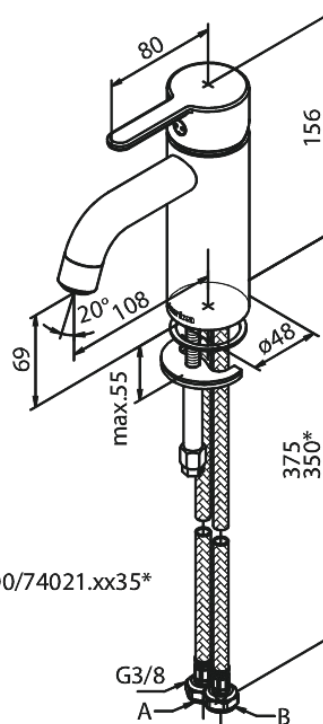

Ainutlaatuiset ominaisuudet

74021.xx00/74021.xx35*

FM Mattsson Finland Oy

HUOM! Uusi osoite 25.3.2024 alkaen Virkatie 1, 01510 VANTAA

Puh. +358 20 7411960 info-finland@fmmattssongroup.com

Mere information på <https://damixa.fi>

damixa