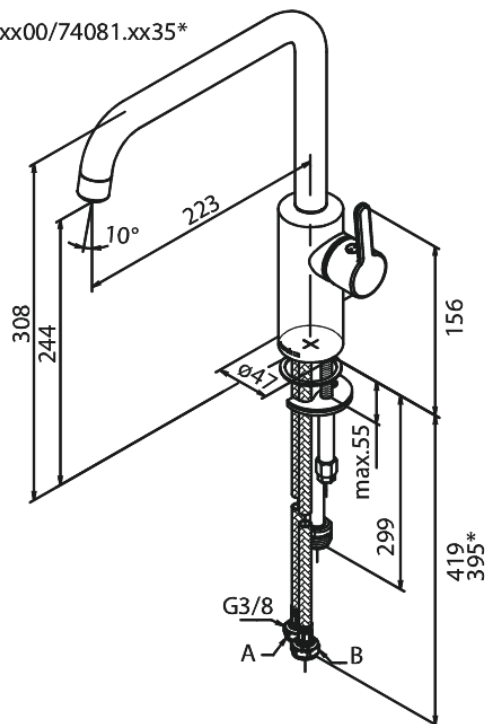

Ainutlaatuiset ominaisuudet

74081.xx00/74081.xx35*