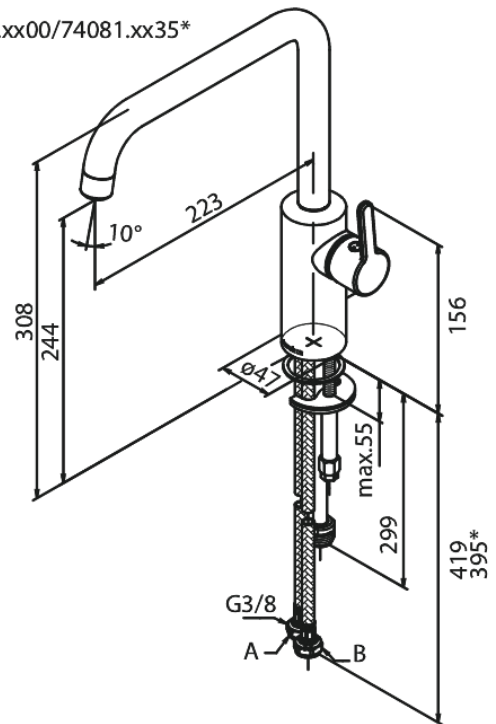

Ainutlaatuiset ominaisuudet

74081.xx00/74081.xx35*