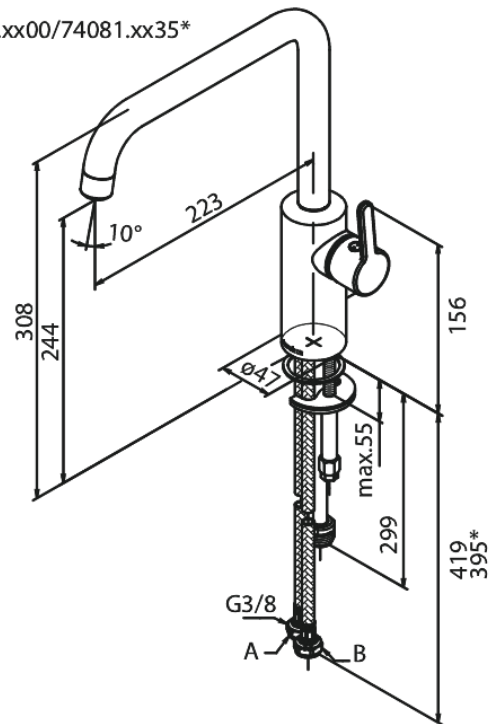

Ainutlaatuiset ominaisuudet

74081.xx00/74081.xx35*