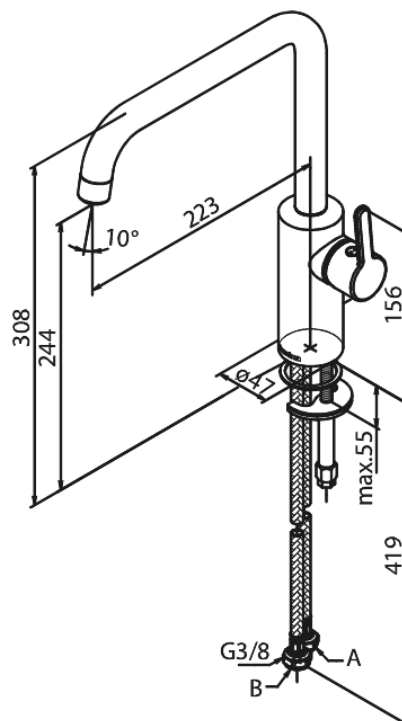

FM Mattsson Finland Oy

HUOM! Uusi osoite 25.3.2024 alkaen Virkatie 1, 01510 VANTAA

Puh. +358 20 7411960 info-finland@fmmattssongroup.com

Mere information på <https://damixa.fi>

damixa