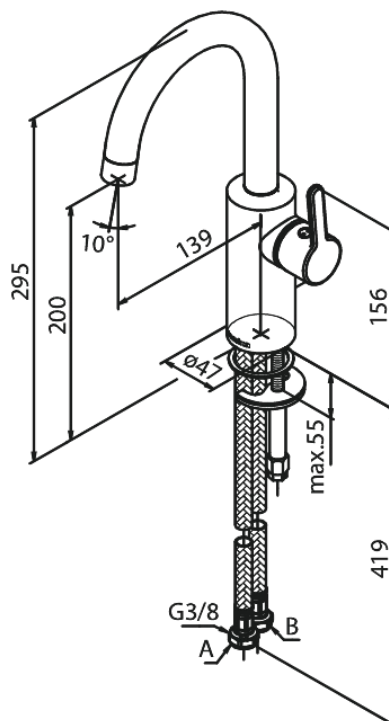

Ainutlaatuiset ominaisuudet

FM Mattsson Finland Oy

HUOM! Uusi osoite 25.3.2024 alkaen Virkatie 1, 01510 VANTAA

Puh. +358 20 7411960 info-finland@fmmattssongroup.com

Mere information på <https://damixa.fi>

damixa