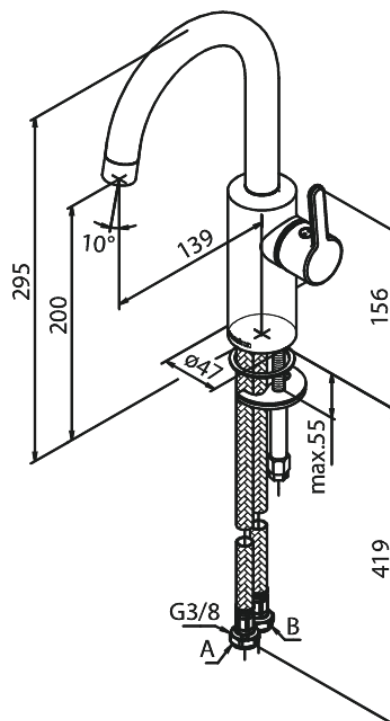

Silhouet

Pesuallashana

Tuotenumero: 746204600

Pinta: Steel PVD

Sarja: Silhouet

EAN:

5708516827467

Ominaisuudet:

Keraaminen säätökasetti
Avautuu kylmältä puolelta
Rub-Clean
Eco-Save vedensäästöominaisuus
6 l/min poresuutin

Ainutlaatuiset ominaisuudet

FM Mattsson Finland Oy

HUOM! Uusi osoite 25.3.2024 alkaen Virkatie 1, 01510 VANTAA