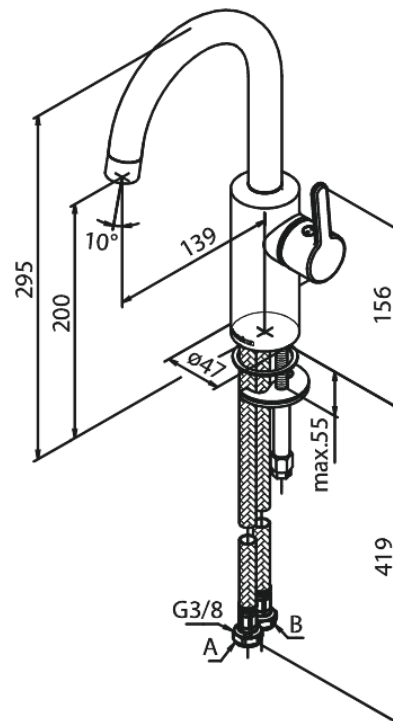

Ainutlaatuiset ominaisuudet

FM Mattsson Finland Oy
HUOM! Uusi osoite 25.3.2024 alkaen Virkatie 1, 01510 VANTAA

Puh. +358 20 7411960 info-finland@fmmattssongroup.com

Mere information på <https://damixa.fi>

damixa