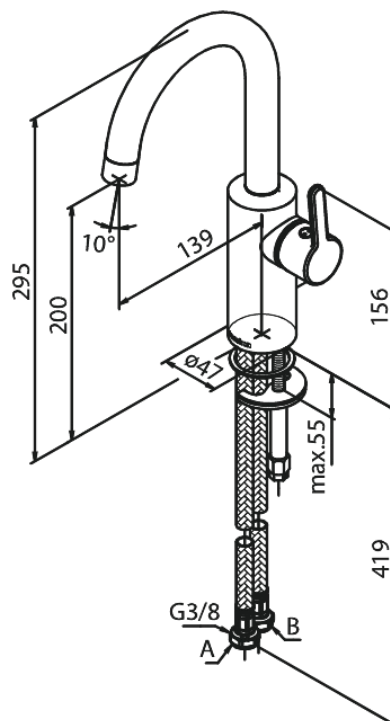

Ainutlaatuiset ominaisuudet

FM Mattsson Finland Oy

HUOM! Uusi osoite 25.3.2024 alkaen Virkatie 1, 01510 VANTAA

Puh. +358 20 7411960 info-finland@fmmattssongroup.com

Mere information på <https://damixa.fi>

damixa