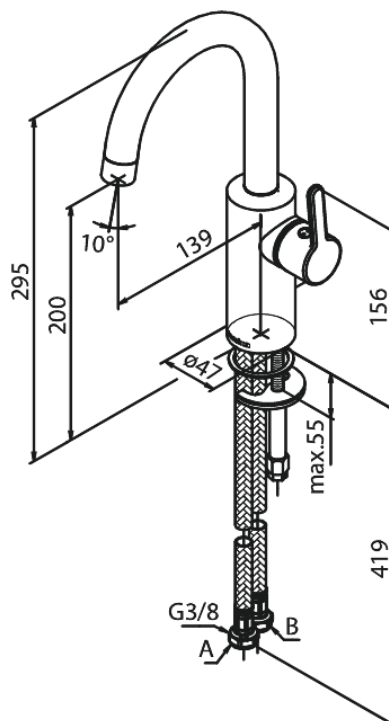

Silhouet

Pesuallashana

Tuotenumero: 746200000

Pinta: Kromi

Sarja: Silhouet

EAN:

5708516827450

Ominaisuudet:

Keraaminen säätökasetti
Avautuu kylmältä puolelta
Rub-Clean
Eco-Save vedensäästöominaisuus
6 l/min poresuutin

Ainutlaatuiset ominaisuudet

FM Mattsson Finland Oy

HUOM! Uusi osoite 25.3.2024 alkaen Virkatie 1, 01510 VANTAA