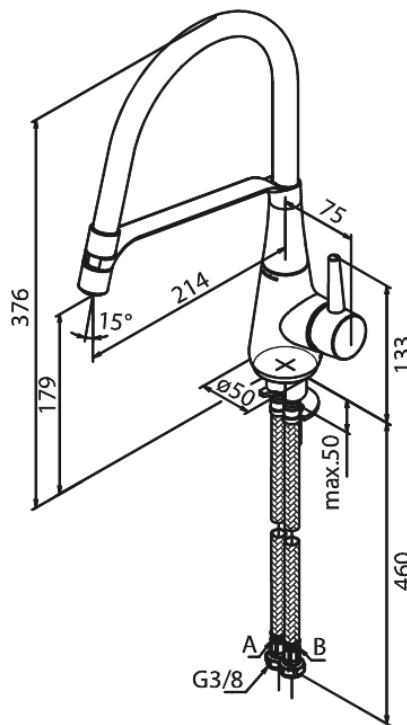

Bell

Pro Keittiöhana

Tuotenumero: 901280000

Pinta: Kromi

Sarja: Bell

EAN:

5708516827344

Ominaisuudet:

- 1-ote
- 120° kääntymisen rajoitin
- Keraaminen säätökasetti
- Avautuu kylmältä puolelta
- Rub-Clean
- Kuumavesisuojaus (38°C)
- Max. virtaama 8 l/min.
- Eco-Save vedensäästöominaisuus

Ainutlaatuiset ominaisuudet