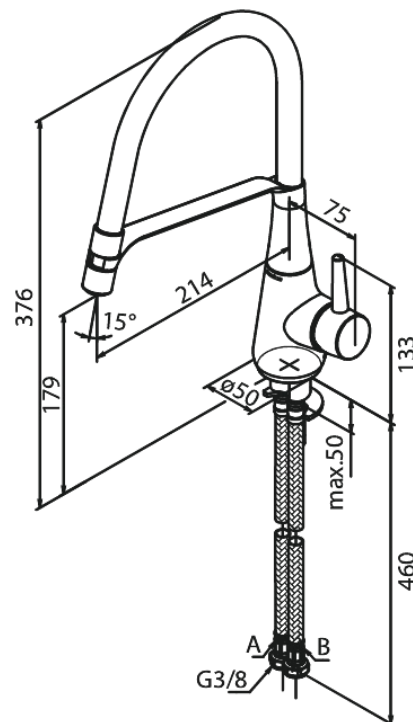

Ainutlaatuiset ominaisuudet

FM Mattsson Finland Oy
HUOM! Uusi osoite 25.3.2024 alkaen Virkatie 1, 01510 VANTAA

Puh. +358 20 7411960 info-finland@fmmattssongroup.com

Mere information på <https://damixa.fi>

damixa