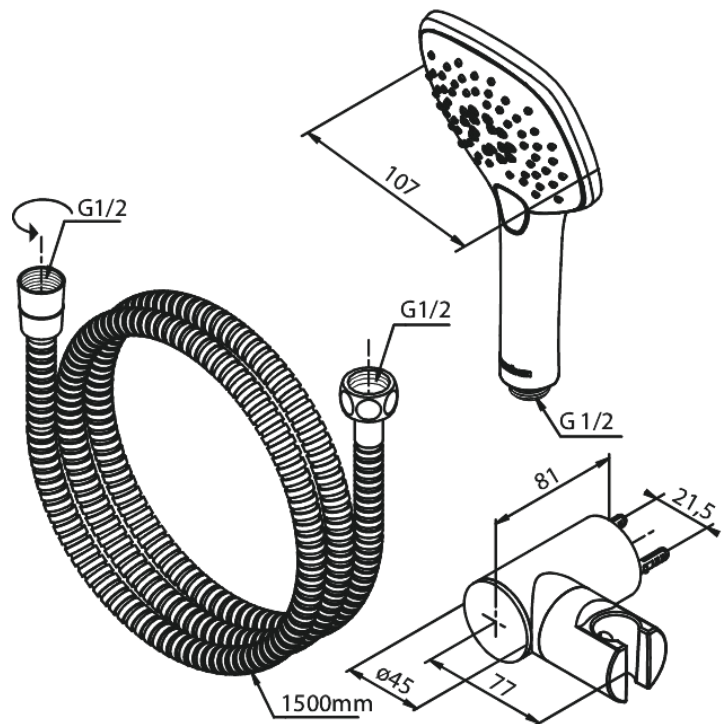

Slate

4 Kylpysetit

Tuotenumero: 766907400
Pinta: Kromi/musta
Sarja: Slate

EAN: 5708516825562

Ominaisuudet:

Max. virtaama 9 l/min.
1500 mm suihkuletku, muovia

Ainutlaatuiset ominaisuudet

FM Mattsson Finland Oy
HUOM! Uusi osoite 25.3.2024 alkaen Virkatie 1, 01510 VANTAA