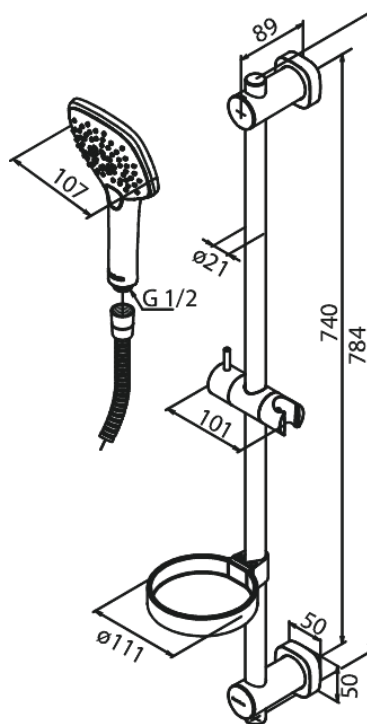

Slate

4 flex suihkusetit

Tuotenumero: 766897400
Pinta: Kromi/musta
Sarja: Slate

EAN: 5708516825579

Ominaisuudet:

Max. virtaama 9 l/min.
Sis. saippuakupin ja käsisuihkun pidikkeen
Säädettävä kiinnitys

Ainutlaatuiset ominaisuudet