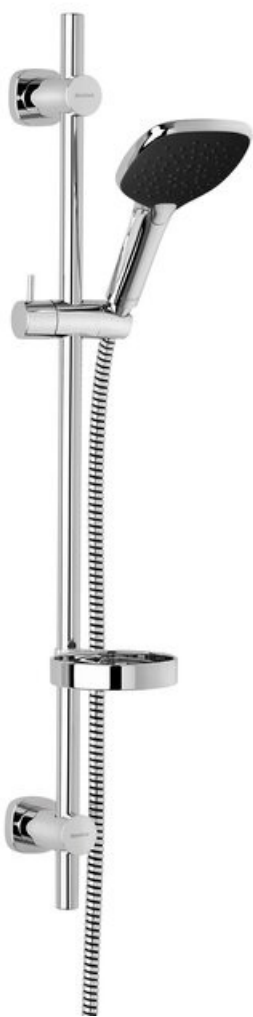

Slate

4 flex suihkusetit

Tuotenumero: 766897400
Pinta: Kromi/musta
Sarja: Slate

EAN: 5708516825579

Ominaisuudet:

Max. virtaama 9 l/min.
Sis. saippuakupin ja käsisuihkun pidikkeen
Säädettävä kiinnitys

Ainutlaatuiset ominaisuudet