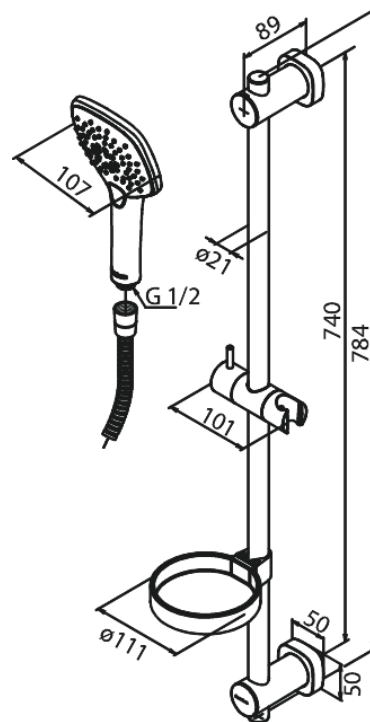

Slate

4 flex suihkusetit

Tuotenumero: 766897400
Pinta: Kromi/musta
Sarja: Slate

EAN: 5708516825579

Ominaisuudet:

Max. virtaama 9 l/min.
Sis. saippuakupin ja käsisuihkun pidikkeen
Säädettävä kiinnitys

Ainutlaatuiset ominaisuudet