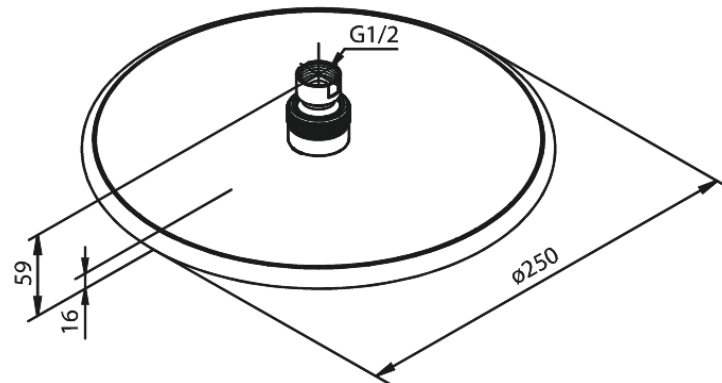

Silhouet

Bell

Tuotenumero: 766634600
Pinta: Steel PVD
Sarja: Silhouet

LVI: 6531593
EAN: 5708516824848

Ominaisuudet:

Max. virtaama 9 l/min.
Ø250mm

Ainutlaatuiset ominaisuudet

FM Mattsson Finland Oy
HUOM! Uusi osoite 25.3.2024 alkaen Virkatie 1, 01510 VANTAA