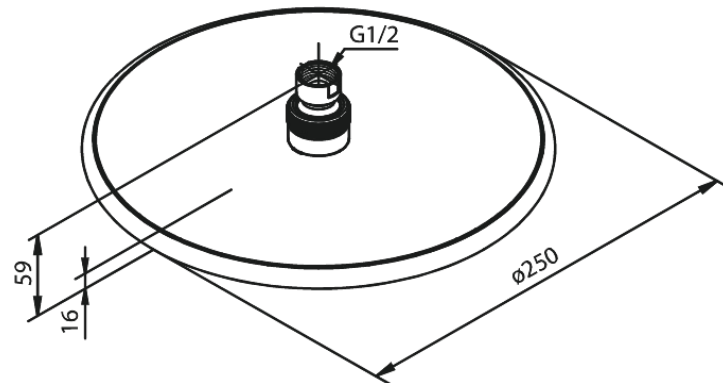

Silhouet

Bell

Tuotenumero: 766636100
Pinta: Mattamusta
Sarja: Silhouet

LVI: 6531594
EAN: 5708516824961

Ominaisuudet:

Max. virtaama 9 l/min.
Ø250mm

Ainutlaatuiset ominaisuudet

FM Mattsson Finland Oy
HUOM! Uusi osoite 25.3.2024 alkaen Virkatie 1, 01510 VANTAA