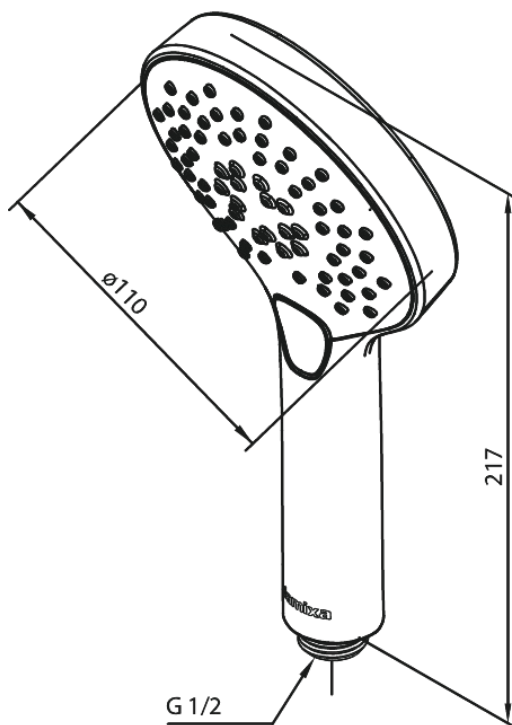

Ainutlaatuiset ominaisuudet

FM Mattsson Finland Oy
HUOM! Uusi osoite 25.3.2024 alkaen Virkatie 1, 01510 VANTAA

Puh. +358 20 7411960 info-finland@fmmattssongroup.com

Mere information på <https://damixa.fi>

damixa