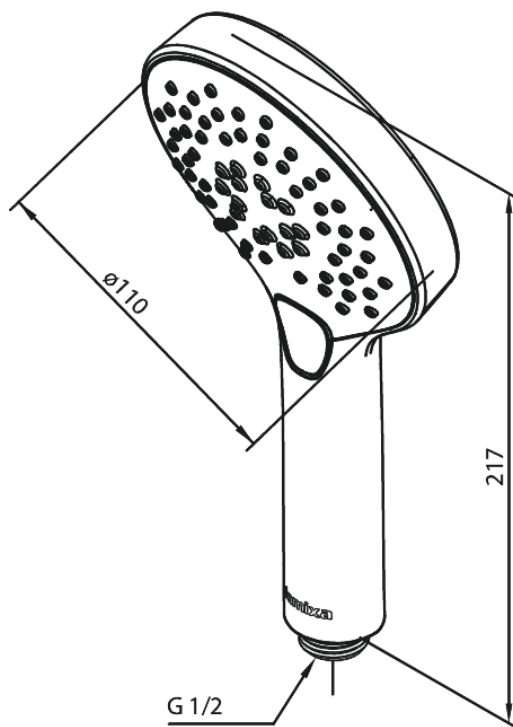

Ainutlaatuiset ominaisuudet

FM Mattsson Finland Oy
HUOM! Uusi osoite 25.3.2024 alkaen Virkatie 1, 01510 VANTAA

Puh. +358 20 7411960 info-finland@fmmattssongroup.com

Mere information på <https://damixa.fi>

damixa