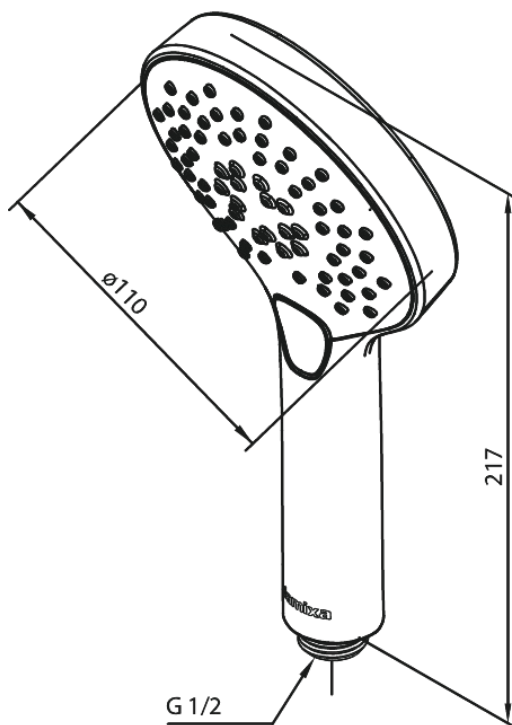

Silhouet

Käsisiuihku

Tuotenumero: 766867700
Pinta: Kirkas messinki PVD
Sarja: Silhouet

LVI: 6531592
EAN: 5708516824541

Ominaisuudet:

Max. virtaama 9 l/min.
3 suihkutoimintoa

Ainutlaatuiset ominaisuudet

FM Mattsson Finland Oy
HUOM! Uusi osoite 25.3.2024 alkaen Virkatie 1, 01510 VANTAA