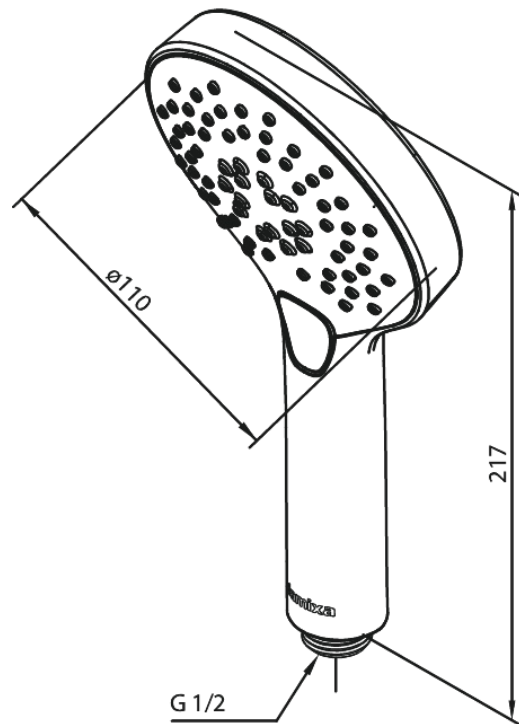

Silhouet

Käsisiuihku

Tuotenumero: 766866100
Pinta: Mattamusta
Sarja: Silhouet

LVI: 6531591
EAN: 5708516825012

Ominaisuudet:

Max. virtaama 9 l/min.
3 suihkutoimintoa

Ainutlaatuiset ominaisuudet

FM Mattsson Finland Oy
HUOM! Uusi osoite 25.3.2024 alkaen Virkatie 1, 01510 VANTAA