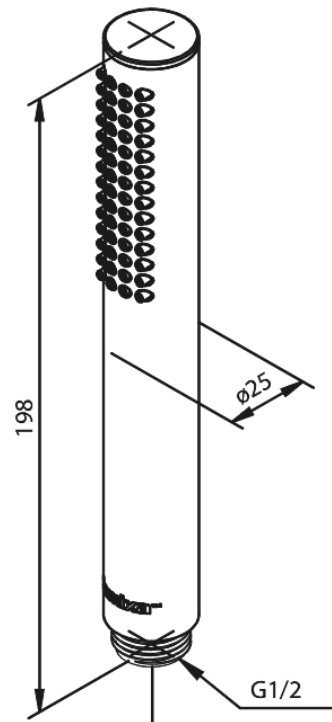

Silhouet

Tube käsisuihku

Tuotenumero: 766644600
Pinta: Steel PVD
Sarja: Silhouet

EAN: 5708516825715

Ominaisuudet:

Rub-Clean

Ainutlaatuiset ominaisuudet

FM Mattsson Finland Oy