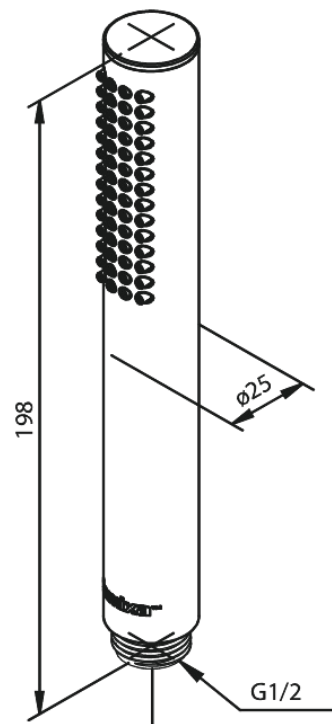

Silhouet

Tube käsisuihku

Tuotenumero: 766644600
Pinta: Steel PVD
Sarja: Silhouet

EAN: 5708516825715

Ominaisuudet:

Rub-Clean

Ainutlaatuiset ominaisuudet

FM Mattsson Finland Oy