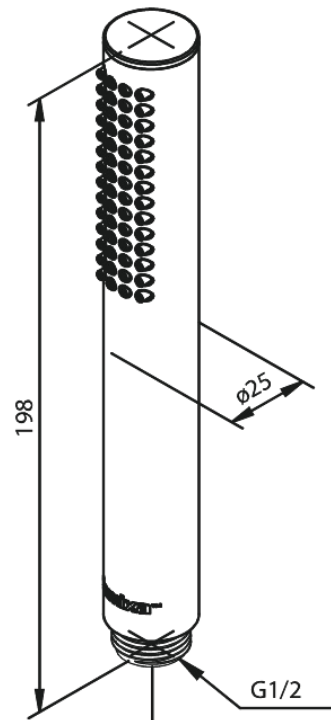

Silhouet

Tube käsisuihku

Tuotenumero: 766646100
Pinta: Mattamusta
Sarja: Silhouet

EAN: 5708516825708

Ominaisuudet:

Rub-Clean

Ainutlaatuiset ominaisuudet

FM Mattsson Finland Oy
HUOM! Uusi osoite 25.3.2024 alkaen Virkatie 1, 01510 VANTAA