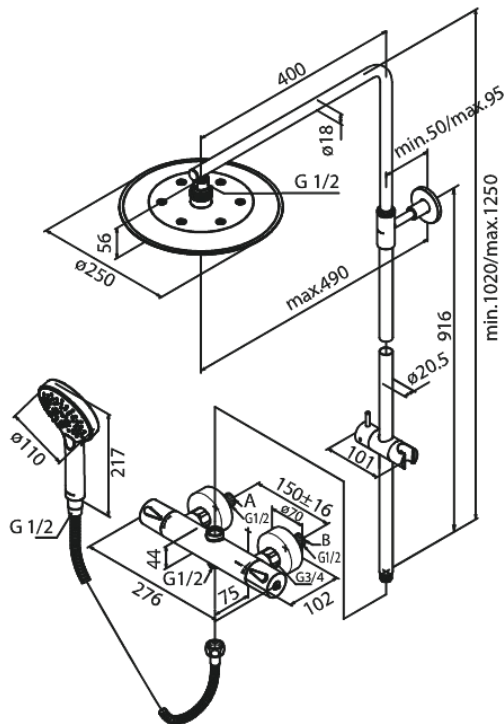

Ainutlaatuiset ominaisuudet

FM Mattsson Finland Oy
HUOM! Uusi osoite 25.3.2024 alkaen Virkatie 1, 01510 VANTAA

Puh. +358 20 7411960 info-finland@fmmattssongroup.com

Mere information på <https://damixa.fi>

damixa