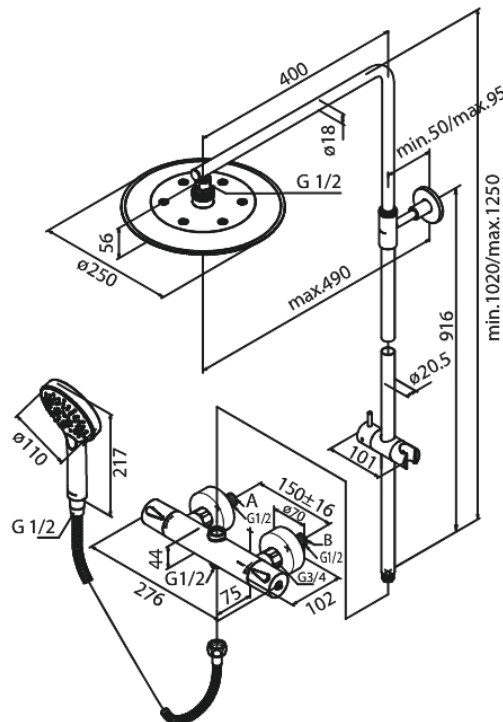

Ainutlaatuiset ominaisuudet

FM Mattsson Finland Oy
HUOM! Uusi osoite 25.3.2024 alkaen Virkatie 1, 01510 VANTAA

Puh. +358 20 7411960 info-finland@fmmattssongroup.com

Mere information på <https://damixa.fi>

damixa