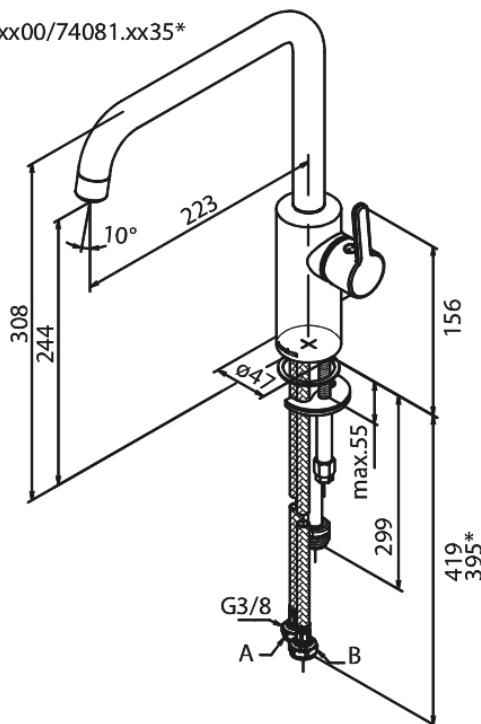

Ainutlaatuiset ominaisuudet

74081.xx00/74081.xx35*

FM Mattsson Finland Oy
HUOM! Uusi osoite 25.3.2024 alkaen Virkatie 1, 01510 VANTAA

Puh. +358 20 7411960 info-finland@fmmattssongroup.com

Mere information på <https://damixa.fi>

damixa