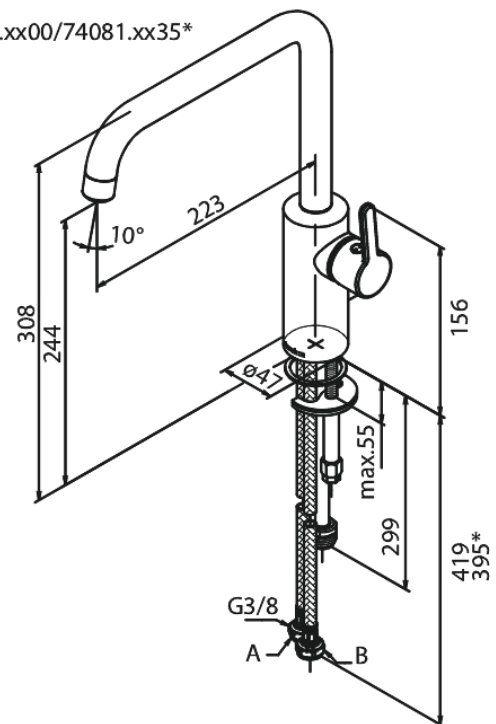

Ainutlaatuiset ominaisuudet

74081.xx00/74081.xx35*

FM Mattsson Finland Oy
HUOM! Uusi osoite 25.3.2024 alkaen Virkatie 1, 01510 VANTAA

Puh. +358 20 7411960 info-finland@fmmattssongroup.com

Mere information på <https://damixa.fi>

damixa