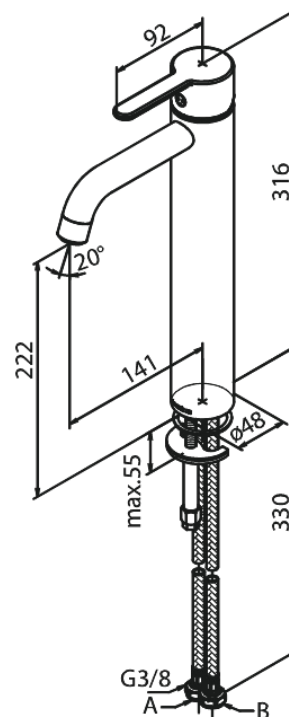

Ainutlaatuiset ominaisuudet

FM Mattsson Finland Oy
HUOM! Uusi osoite 25.3.2024 alkaen Virkatie 1, 01510 VANTAA

Puh. +358 20 7411960 info-finland@fmmattssongroup.com

Mere information på <https://damixa.fi>

damixa