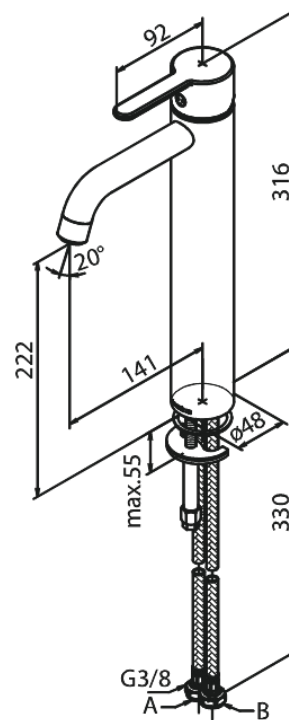

Ainutlaatuiset ominaisuudet

FM Mattsson Finland Oy
HUOM! Uusi osoite 25.3.2024 alkaen Virkatie 1, 01510 VANTAA

Puh. +358 20 7411960 info-finland@fmmattssongroup.com

Mere information på <https://damixa.fi>

damixa