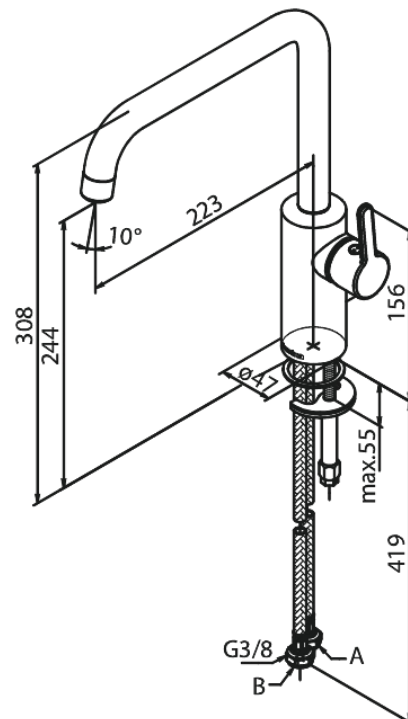

Ainutlaatuiset ominaisuudet

FM Mattsson Finland Oy

HUOM! Uusi osoite 25.3.2024 alkaen Virkatie 1, 01510 VANTAA

Puh. +358 20 7411960 info-finland@fmmattssongroup.com

Mere information på <https://damixa.fi>

damixa