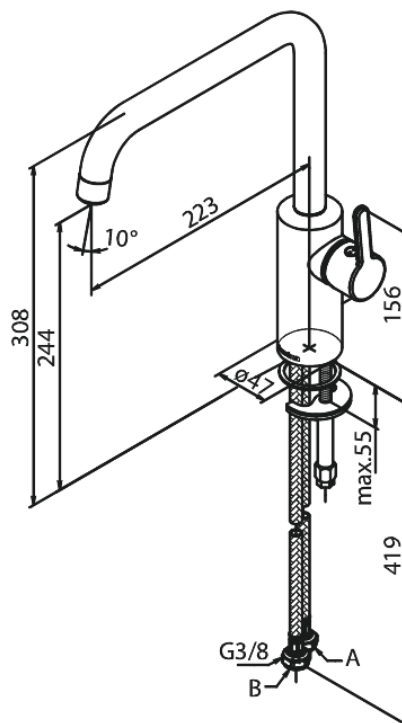

Ainutlaatuiset ominaisuudet

FM Mattsson Finland Oy
HUOM! Uusi osoite 25.3.2024 alkaen Virkatie 1, 01510 VANTAA

Puh. +358 20 7411960 info-finland@fmmattssongroup.com

Mere information på <https://damixa.fi>

damixa