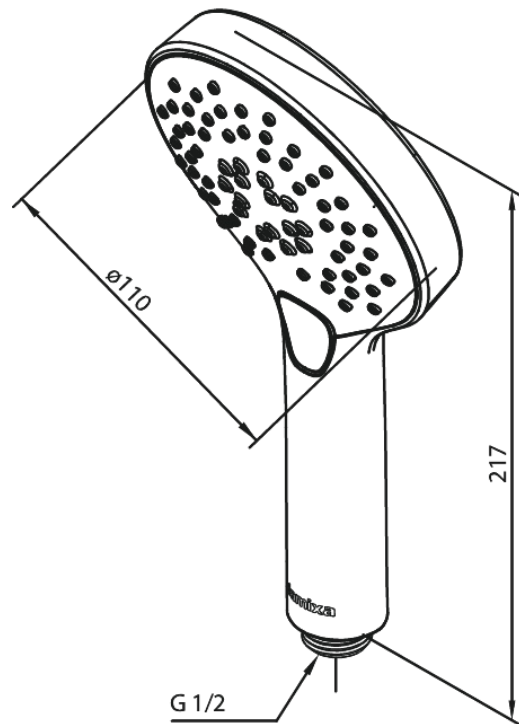

Ainutlaatuiset ominaisuudet

FM Mattsson Finland Oy
HUOM! Uusi osoite 25.3.2024 alkaen Virkatie 1, 01510 VANTAA

Puh. +358 20 7411960 info-finland@fmmattssongroup.com

Mere information på <https://damixa.fi>

damixa