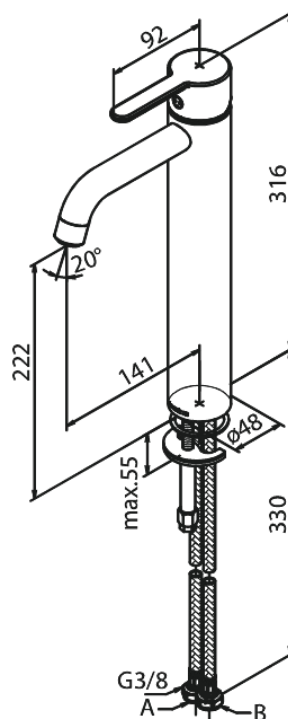

Ainutlaatuiset ominaisuudet

FM Mattsson Finland Oy

HUOM! Uusi osoite 25.3.2024 alkaen Virkatie 1, 01510 VANTAA

Puh. +358 20 7411960 info-finland@fmmattssongroup.com

Mere information på <https://damixa.fi>

damixa