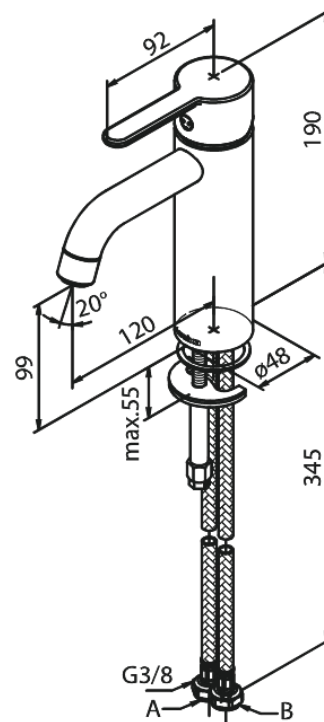

FM Mattsson Finland Oy
HUOM! Uusi osoite 25.3.2024 alkaen Virkatie 1, 01510 VANTAA

Puh. +358 20 7411960 info-finland@fmmattssongroup.com

Mere information på <https://damixa.fi>

damixa