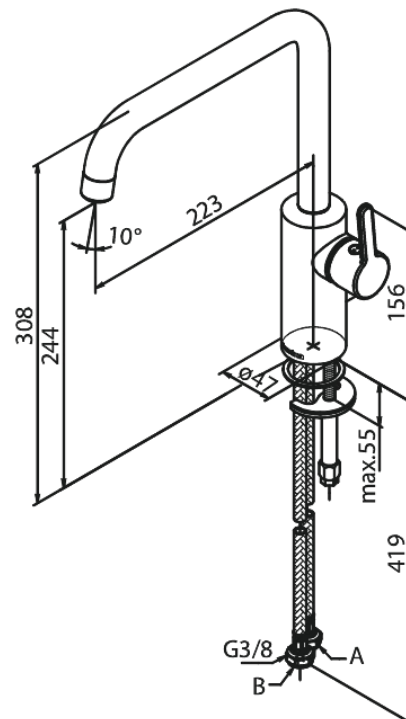

Ainutlaatuiset ominaisuudet

FM Mattsson Finland Oy

HUOM! Uusi osoite 25.3.2024 alkaen Virkatie 1, 01510 VANTAA

Puh. +358 20 7411960 info-finland@fmmattssongroup.com

Mere information på <https://damixa.fi>

damixa