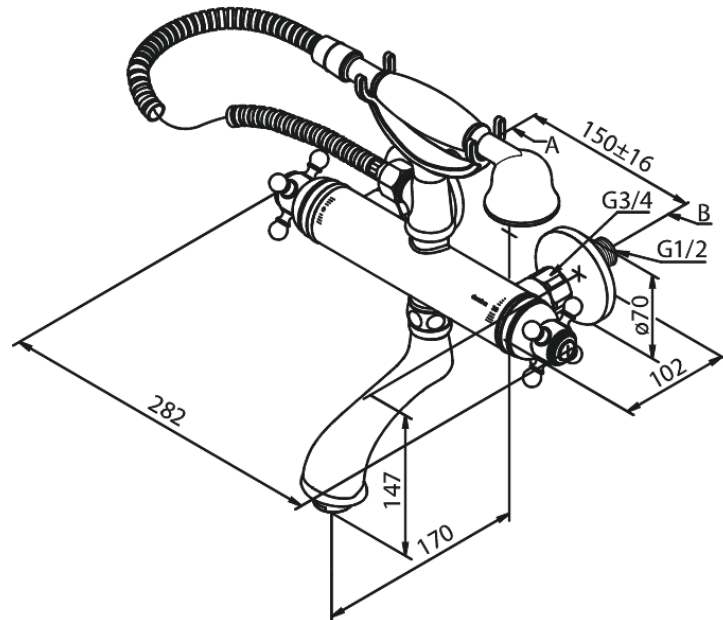

Ainutlaatuiset ominaisuudet

FM Mattsson Finland Oy

HUOM! Uusi osoite 25.3.2024 alkaen Virkatie 1, 01510 VANTAA

Puh. +358 20 7411960 info-finland@fmmattssongroup.com

Mere information på <https://damixa.fi>

damixa