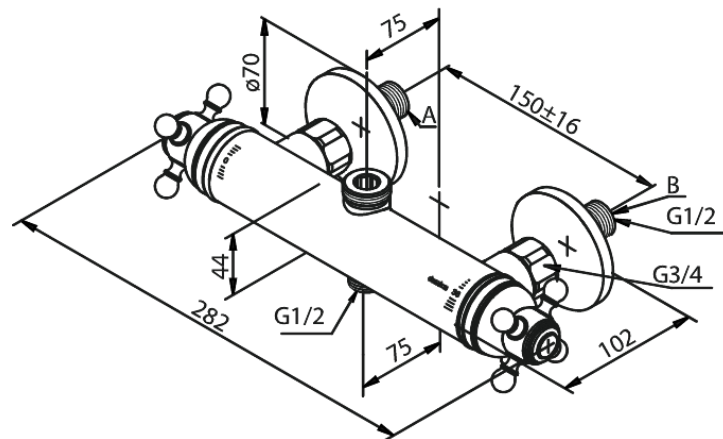

FM Mattsson Finland Oy

HUOM! Uusi osoite 25.3.2024 alkaen Virkatie 1, 01510 VANTAA

Puh. +358 20 7411960 info-finland@fmmattssongroup.com

Mere information på <https://damixa.fi>

damixa