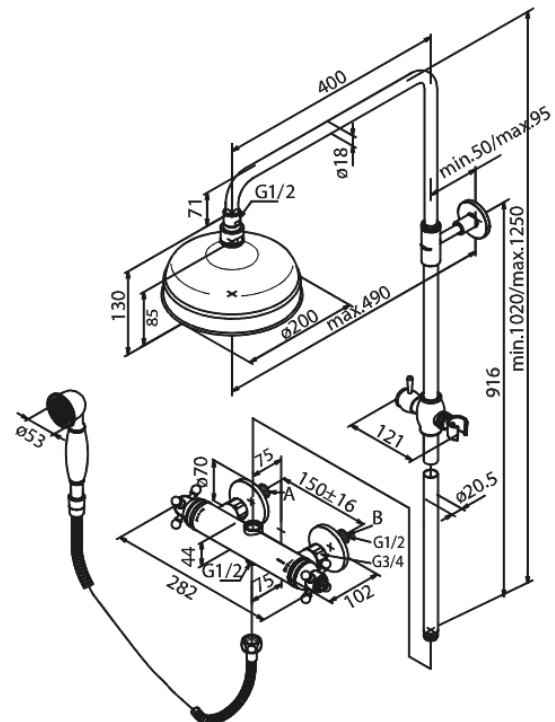

Ainutlaatuiset ominaisuudet

FM Mattsson Finland Oy

HUOM! Uusi osoite 25.3.2024 alkaen Virkatie 1, 01510 VANTAA

Puh. +358 20 7411960 info-finland@fmmattssongroup.com

Mere information på <https://damixa.fi>

damixa