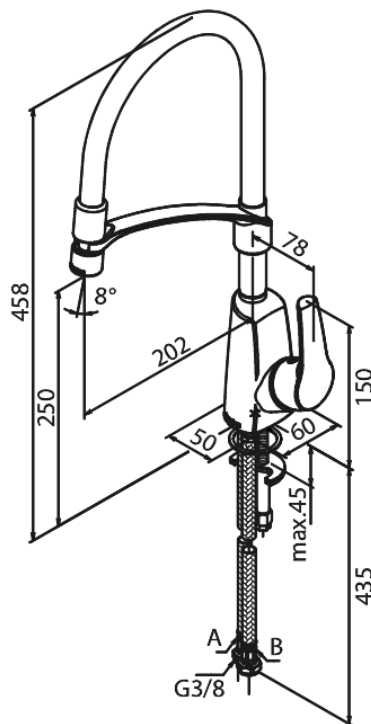

Ainutlaatuiset ominaisuudet

FM Mattsson Finland Oy

HUOM! Uusi osoite 25.3.2024 alkaen Virkatie 1, 01510 VANTAA

Puh. +358 20 7411960 info-finland@fmmattssongroup.com

Mere information på <https://damixa.fi>

damixa